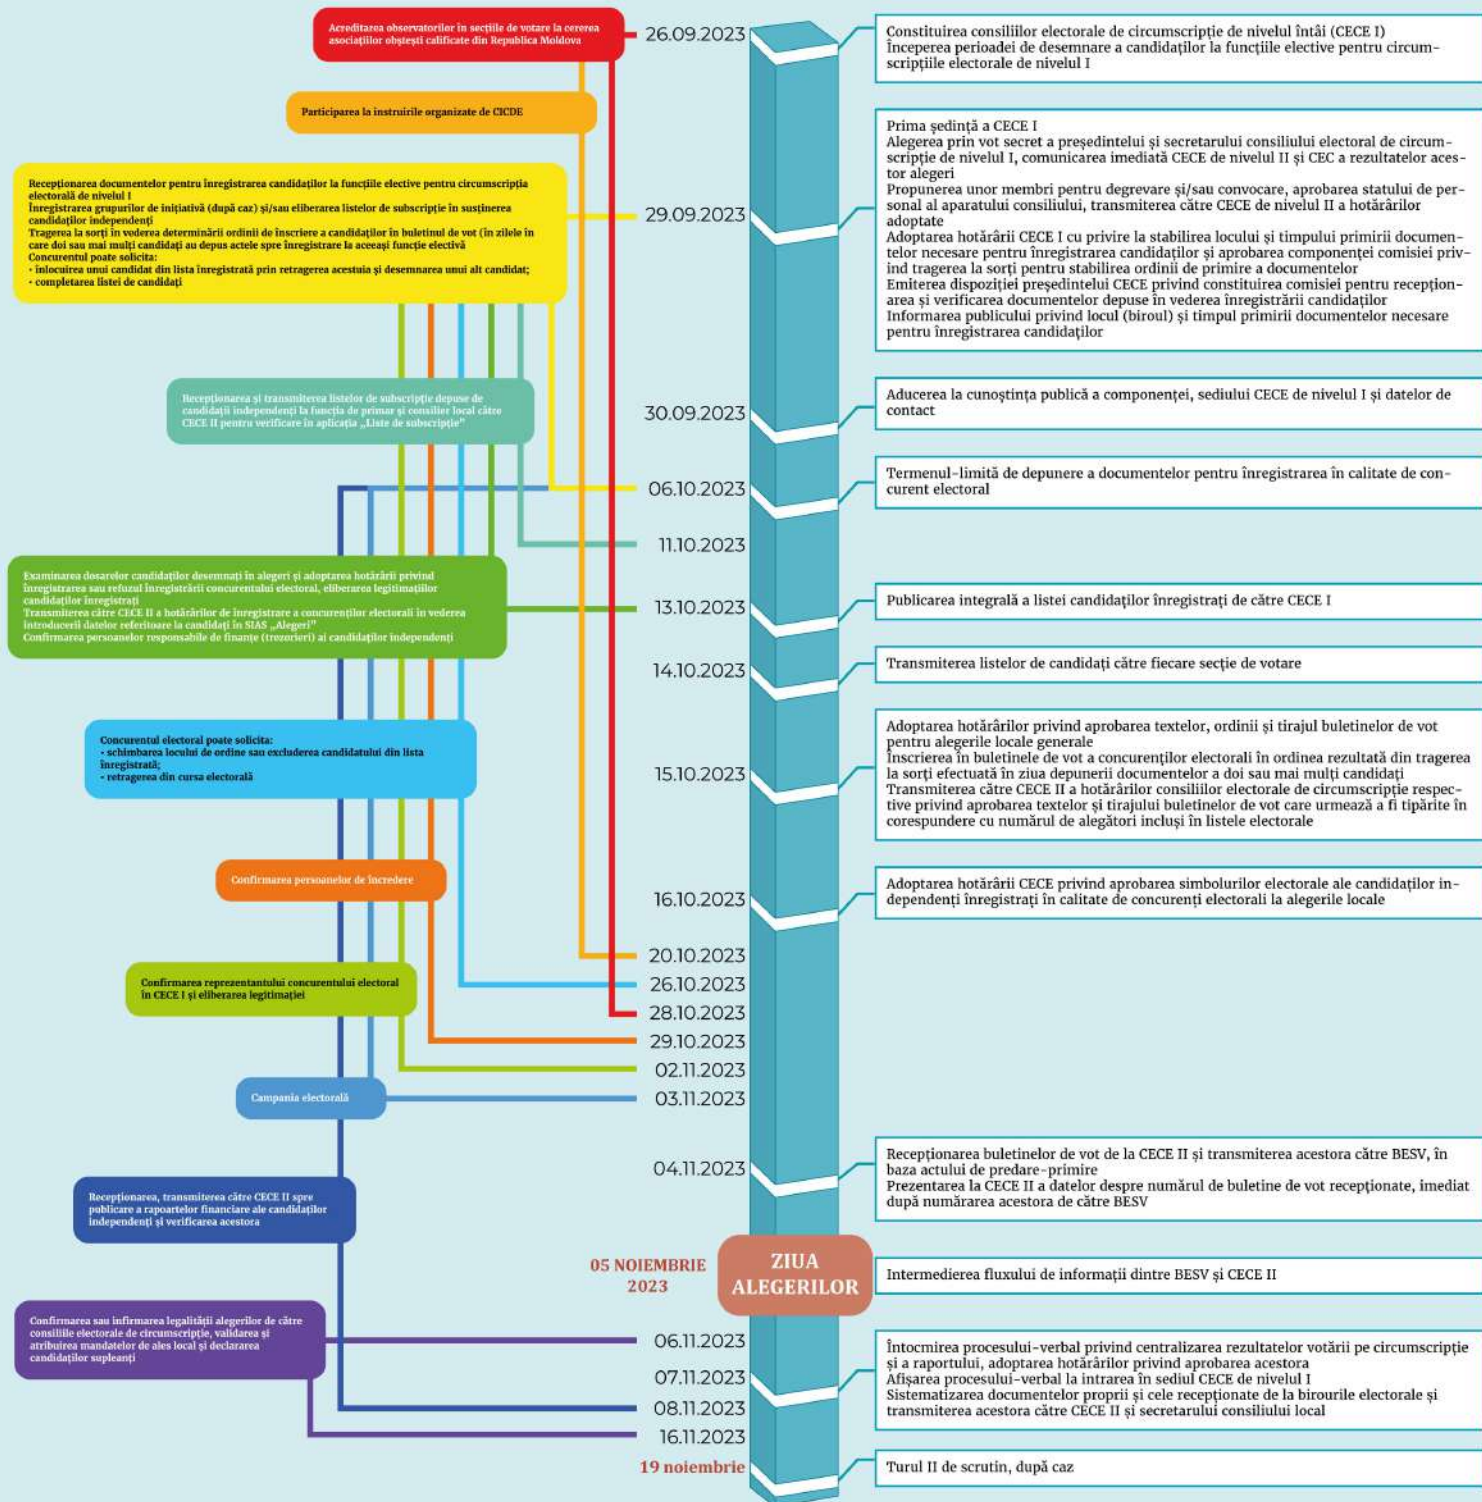

# Alegerile Locale Generale din 05 noiembrie 2023

## Activitățile Consiliului Electoral de Circumscripție Electorală de nivel I (CECE I)

### Abrevieri

- APL – Autoritatea publică locală
- BESV – Biroul electoral al secției de votare
- CEC – Comisia Electorală Centrală
- CECE de nivel I – Consiliul electoral de circumscripție de nivel întâi
- CECE de nivel II – Consiliul electoral de circumscripție de nivel al doilea
- CICDE – Centrul de instruire continuă în domeniul electoral
- SIAS „Alegeri” – Sistemul informațional automatizat de stat „Alegeri”

### Calendarul activităților

Consiliului electoral de circumscripție electorală de nivel întâi  
la alegerile locale generale din 05 noiembrie 2023