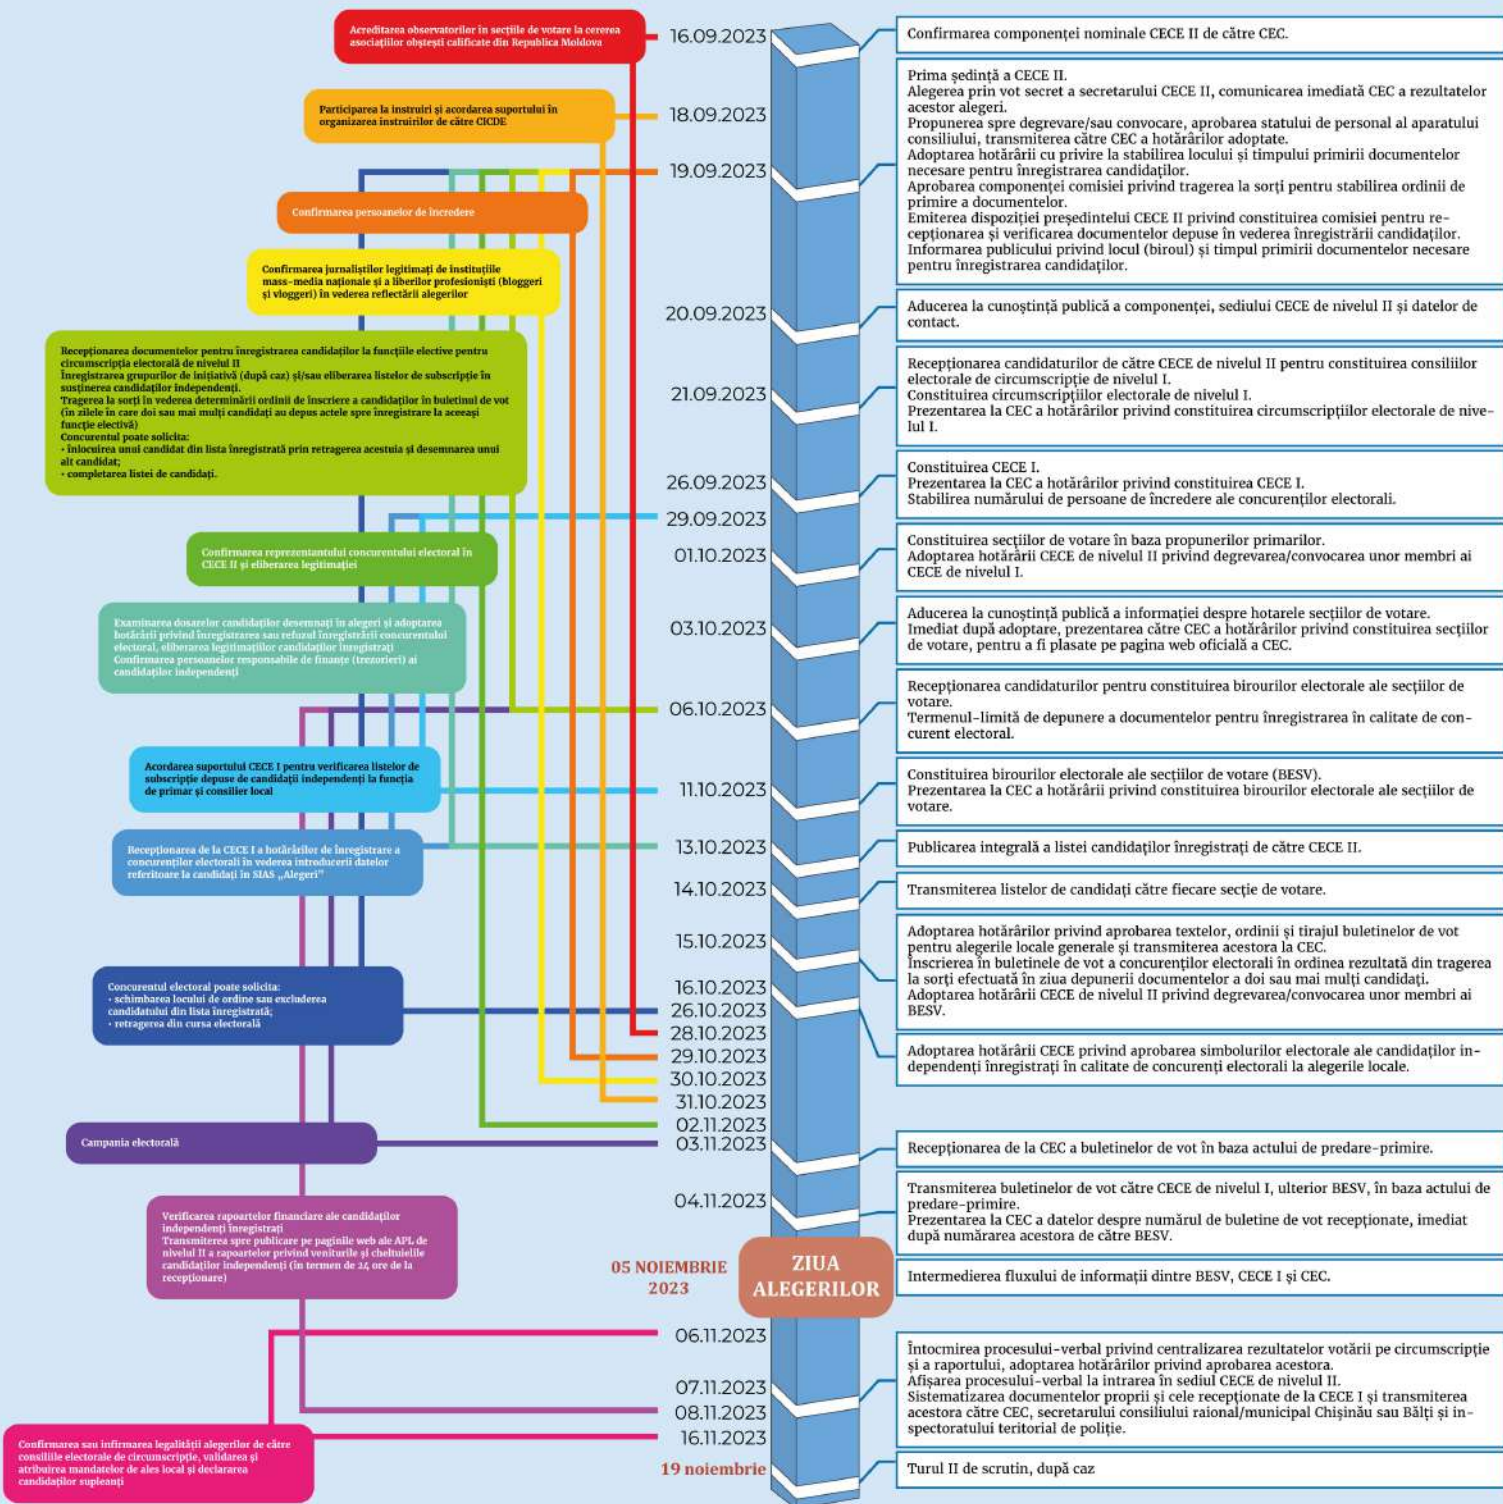

Alegerile Locale Generale din 05 noiembrie 2023

Activitățile Consiliului Electoral de Circumscripție Electorală de nivel II (CECE II)

Abrevieri

- APL – Autoritatea publică locală
- BESV – Biroul electoral al secției de votare
- CEC – Comisia Electorală Centrală
- CECE de nivel I – Consiliul electoral de circumscripție de nivel întâi
- CECE de nivel II – Consiliul electoral de circumscripție de nivel al doilea
- CICDE – Centrul de instruire continuă în domeniul electoral
- SIAS „Alegeri” – Sistemul informațional automatizat de stat „Alegeri”

CICDE
Centrul de Instruire Continuă
în Domeniul Electoral

Calendarul activităților

Consiliul electoral de circumscripție electorală de nivel al doilea
la alegerile locale generale din 05 noiembrie 2023