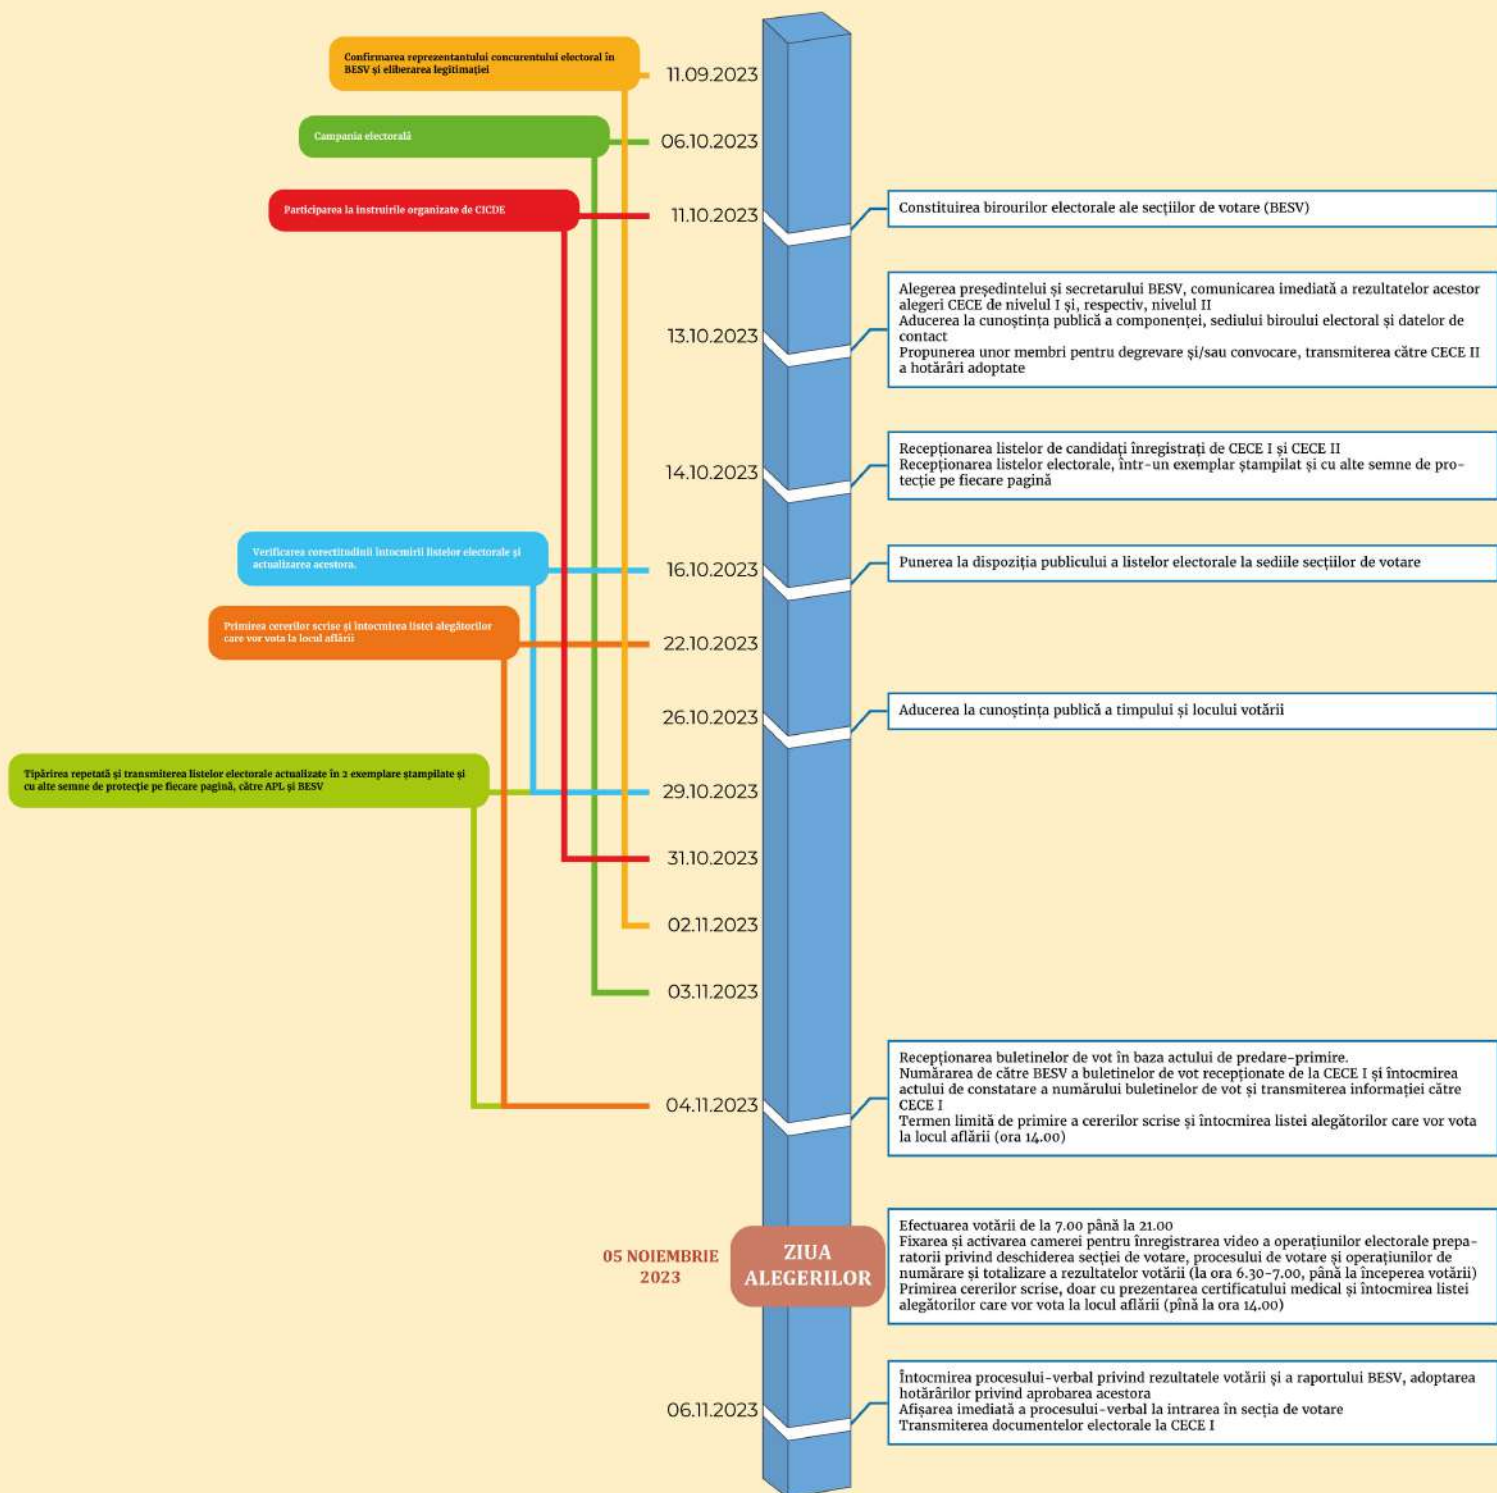

# Alegerile Locale Generale din 05 noiembrie 2023

## Activitățile Biroului Electoral al Secției de votare (BESV)

### Abrevieri

APL – Autoritatea publică locală  
 BESV – Biroul electoral al secției de votare  
 CEC – Comisia Electorală Centrală  
 CECE de nivelul I – Consiliul electoral de circumscripție de nivelul întâi  
 CECE de nivelul II – Consiliul electoral de circumscripție de nivelul al doilea  
 CICDE – Centrul de instruire continuă în domeniul electoral

**CICDE**  
 Centrul de Instruire Continuă  
 în Domeniul Electoral

**Calendarul activităților**  
 Biroului electoral al secției de votare  
 la alegerile locale generale din 05 noiembrie 2023